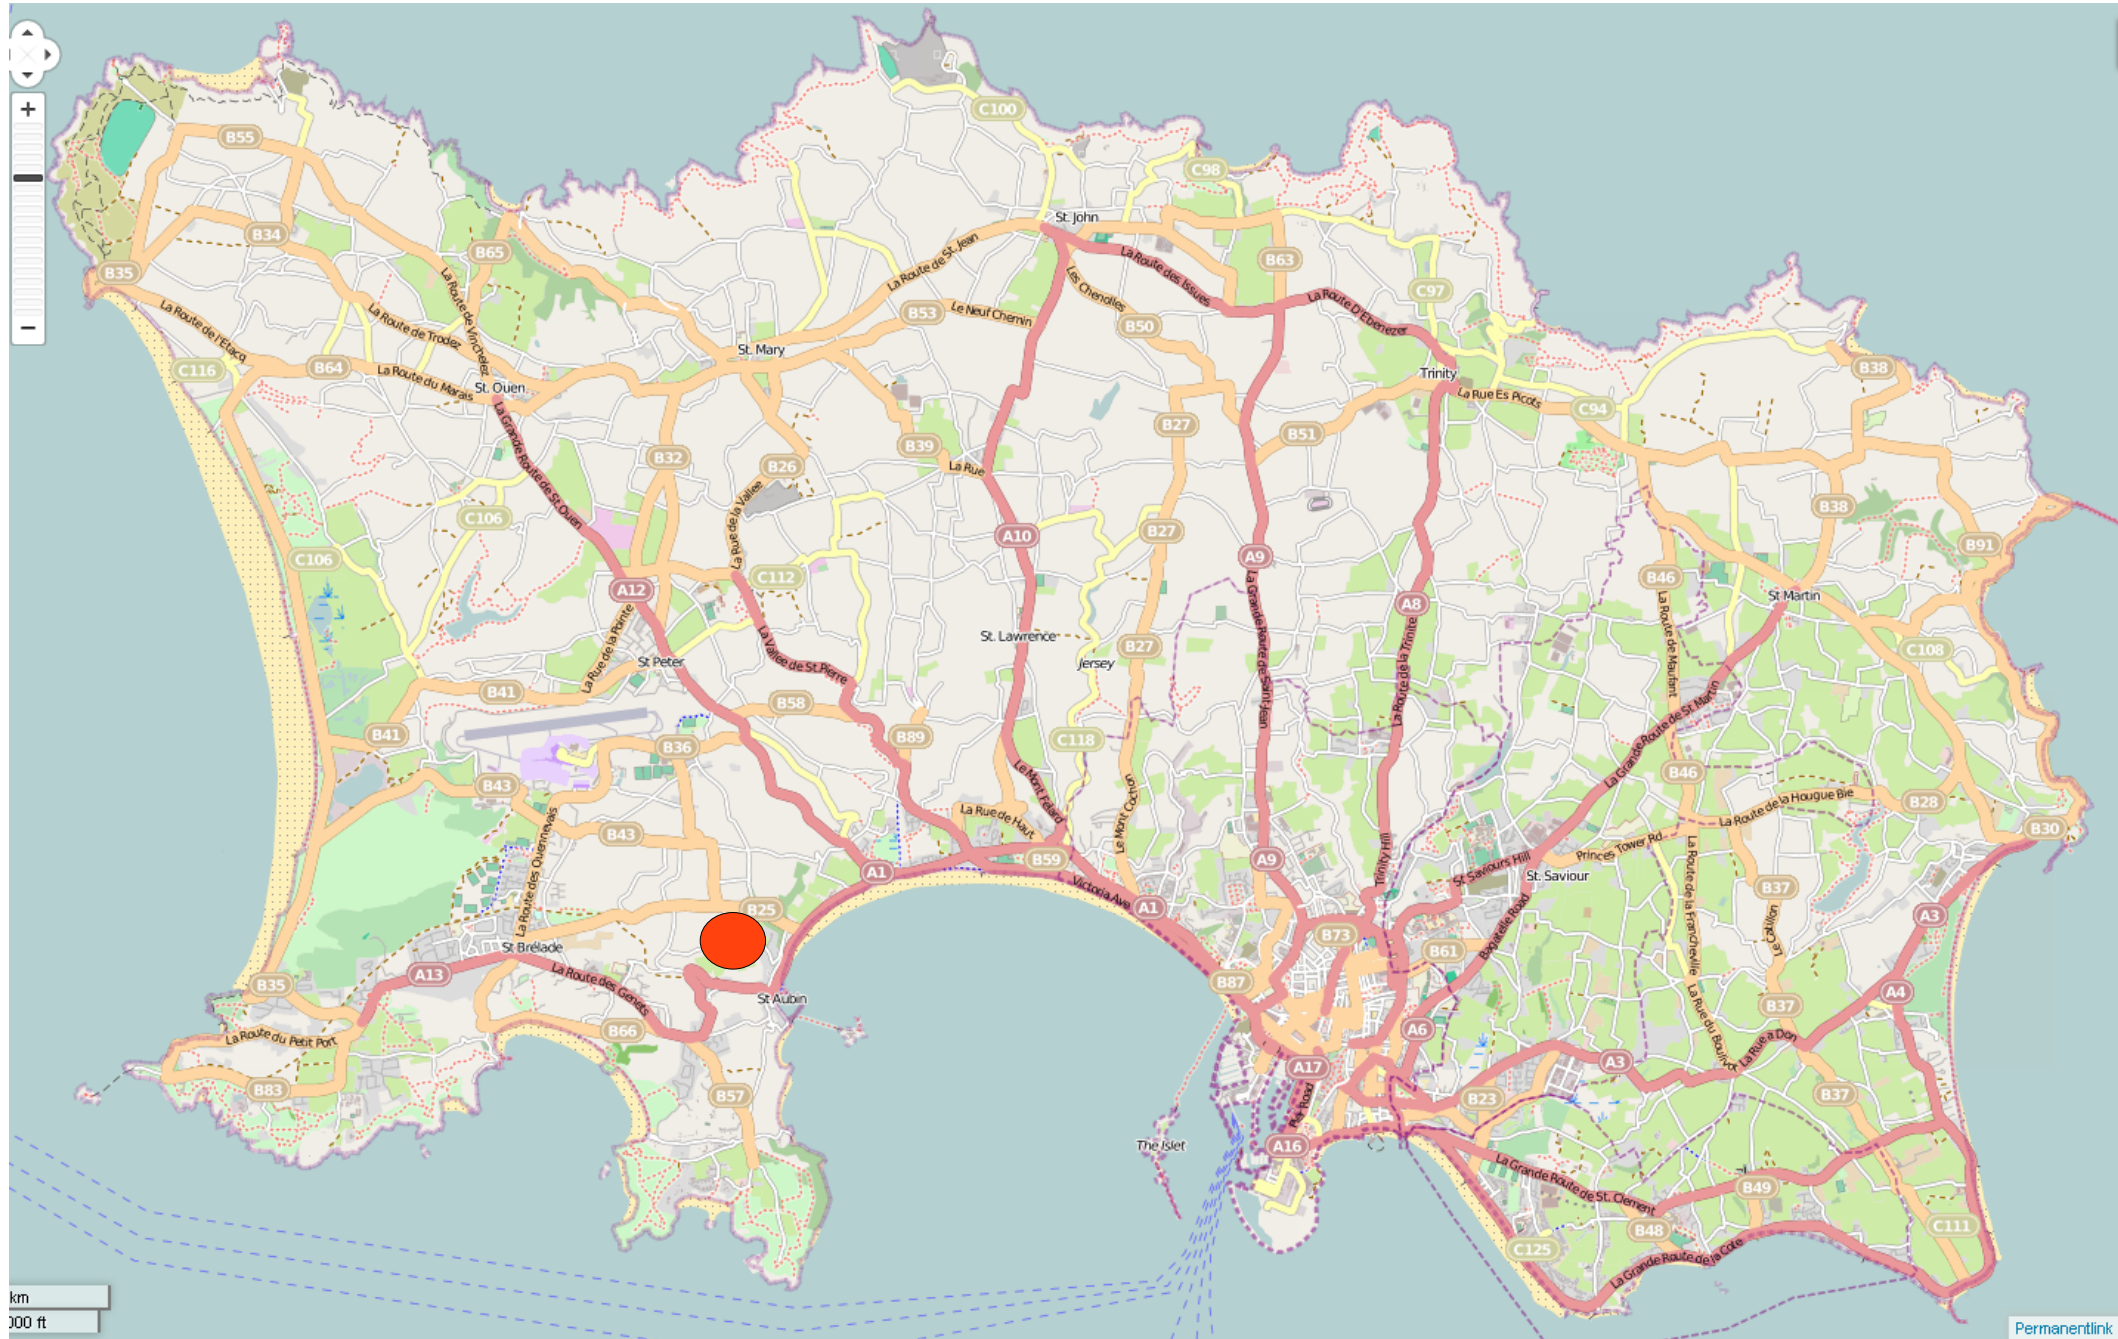

OpenStreetMap
Die freie Wiki-Weltkarte

Suchen

Beispiele: „München“, „Heinestraße, Würzburg“, „CB2 5AQ“, oder „post offices near Lünen“ [mehr Beispiele ... Wo bin ich?](#)

OpenStreetMap ist eine freie, editierbare Karte der gesamten Welt, die von Menschen wie dir erstellt wird.
Die Daten können gemäß der entsprechenden [Freien Lizenz](#) frei [heruntergeladen](#) und [genutzt](#) werden. [Erstelle ein Benutzerkonto](#), um die Karte zu verbessern.

www.openstreetmap.org Bearbeitet www.ch-info.ch

Karte Bearbeiten Chronik Export Anmelden Registrieren

OpenStreetMap
Die freie Wiki-Weltkarte

Suchen

spiele: „München“, „Minestraße, Würzburg“, „CB2 Q“, oder „post offices near ten“ [mehr Beispiele ... Wo bin ich?](#)

OpenStreetMap ist eine freie, lizenzfreie Karte der gesamten Welt, die von Menschen wie dir erstellt wird.
Daten können gemäß der [Freien Lizenz](#) heruntergeladen und genutzt werden. Erstelle ein [Benutzerkonto](#), um die Karte zu verbessern.