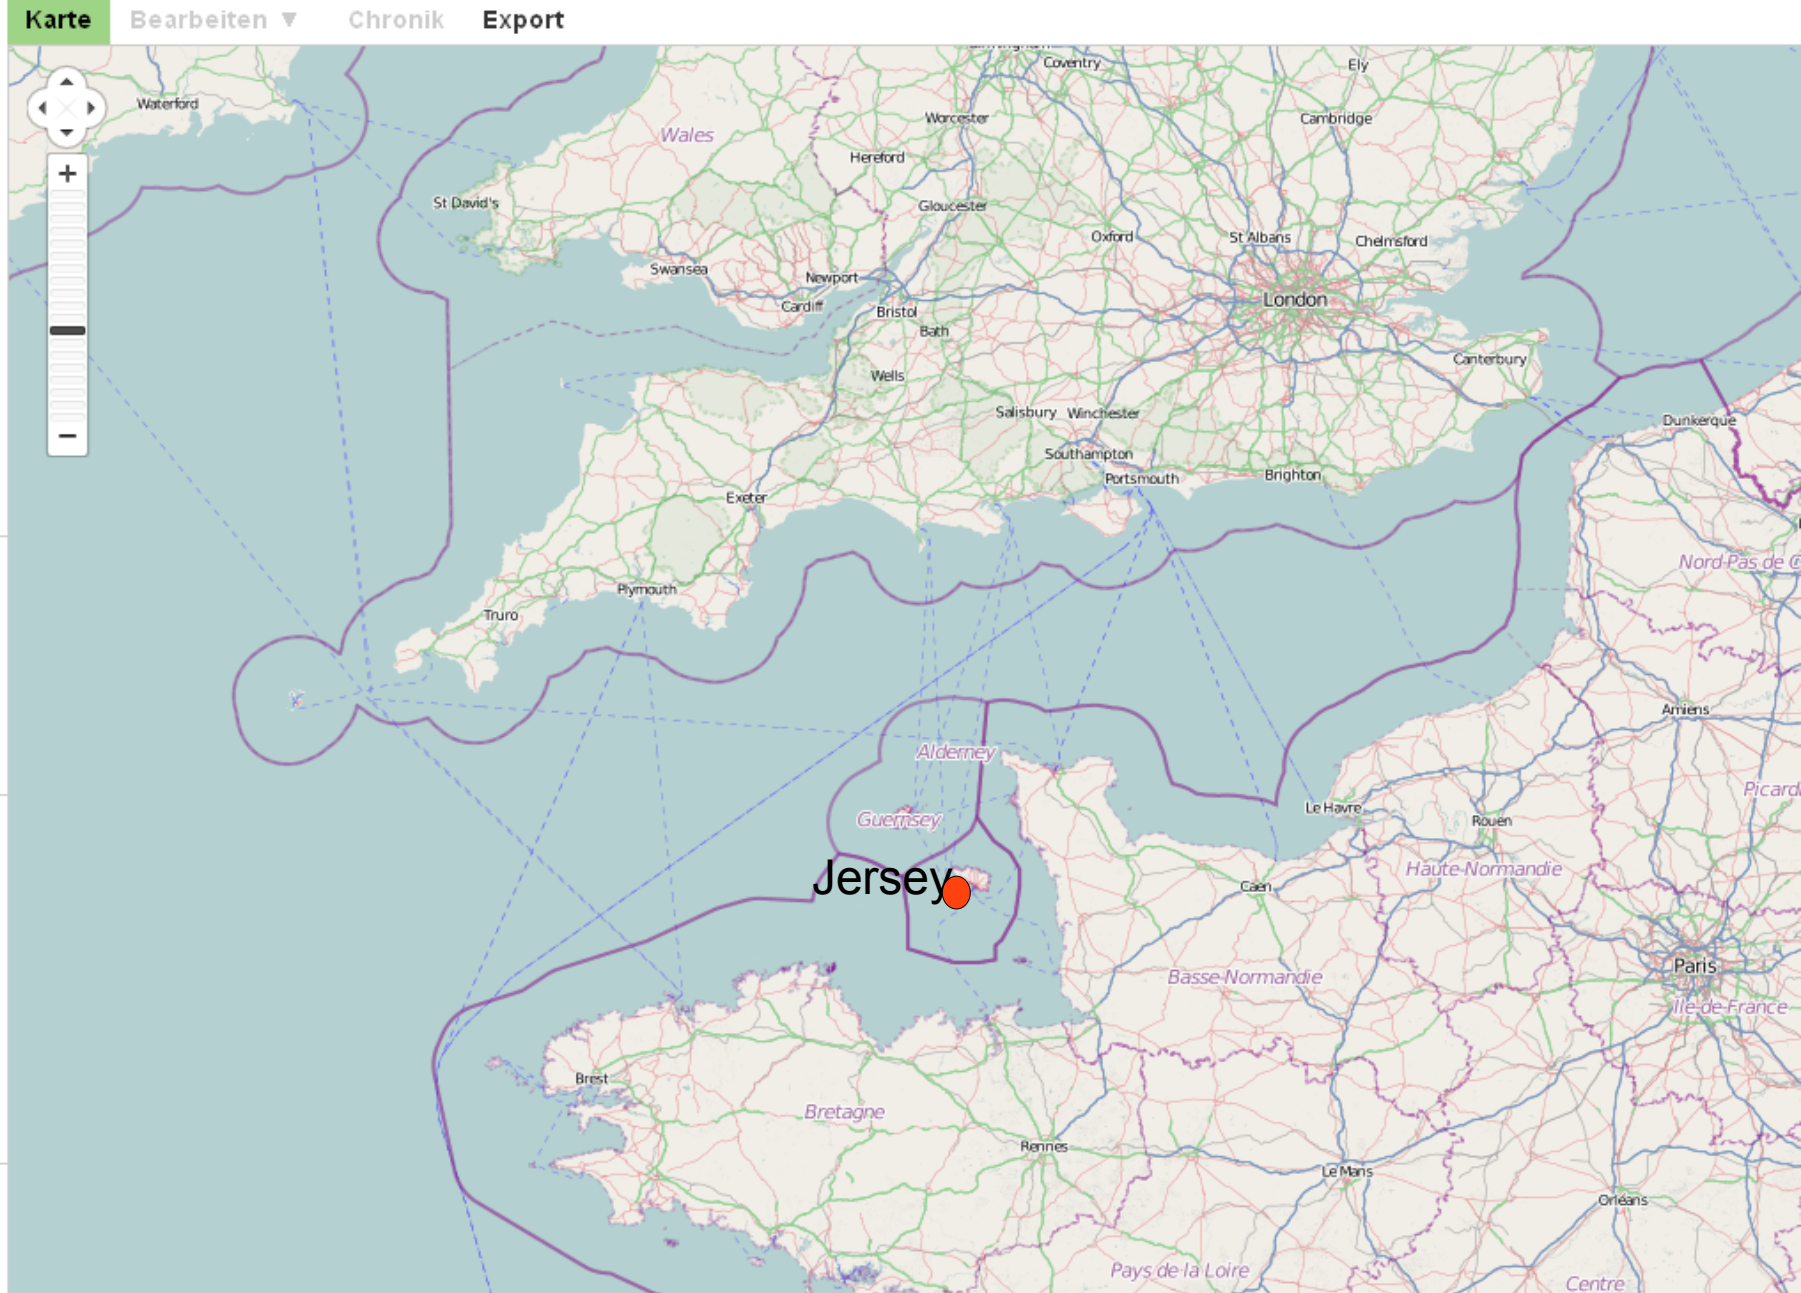

OpenStreetMap
Die freie Wiki-Weltkarte

Suchen

Beispiele: „München“, „Heinestraße, Würzburg“, „CB2 5AQ“, oder „post offices near Lünen“ [mehr Beispiele ... Wo bin ich?](#)

OpenStreetMap ist eine freie, editierbare Karte der gesamten Welt, die von Menschen wie dir erstellt wird.
Die Daten können gemäß der entsprechenden [Freien Lizenz](#) frei [heruntergeladen](#) und [genutzt](#) werden. [Erstelle ein Benutzerkonto](#), um die Karte zu verbessern.

www.openstreetmap.org Bearbeitet www.ch-info.ch

Karte Bearbeiten Chronik Export Anmelden Registrieren

OpenStreetMap
Die freie Wiki-Weltkarte

Suchen

spiele: „München“, „Minestraße, Würzburg“, „CB2 Q“, oder „post offices near ten“ [mehr Beispiele ... Wo bin ich?](#)

OpenStreetMap ist eine freie, lizenzfreie Karte der gesamten Welt, die von Menschen wie dir erstellt wird.
Daten können gemäß der [Freien Lizenz](#) heruntergeladen und genutzt werden. Erstelle ein [Benutzerkonto](#), um die Karte zu verbessern.